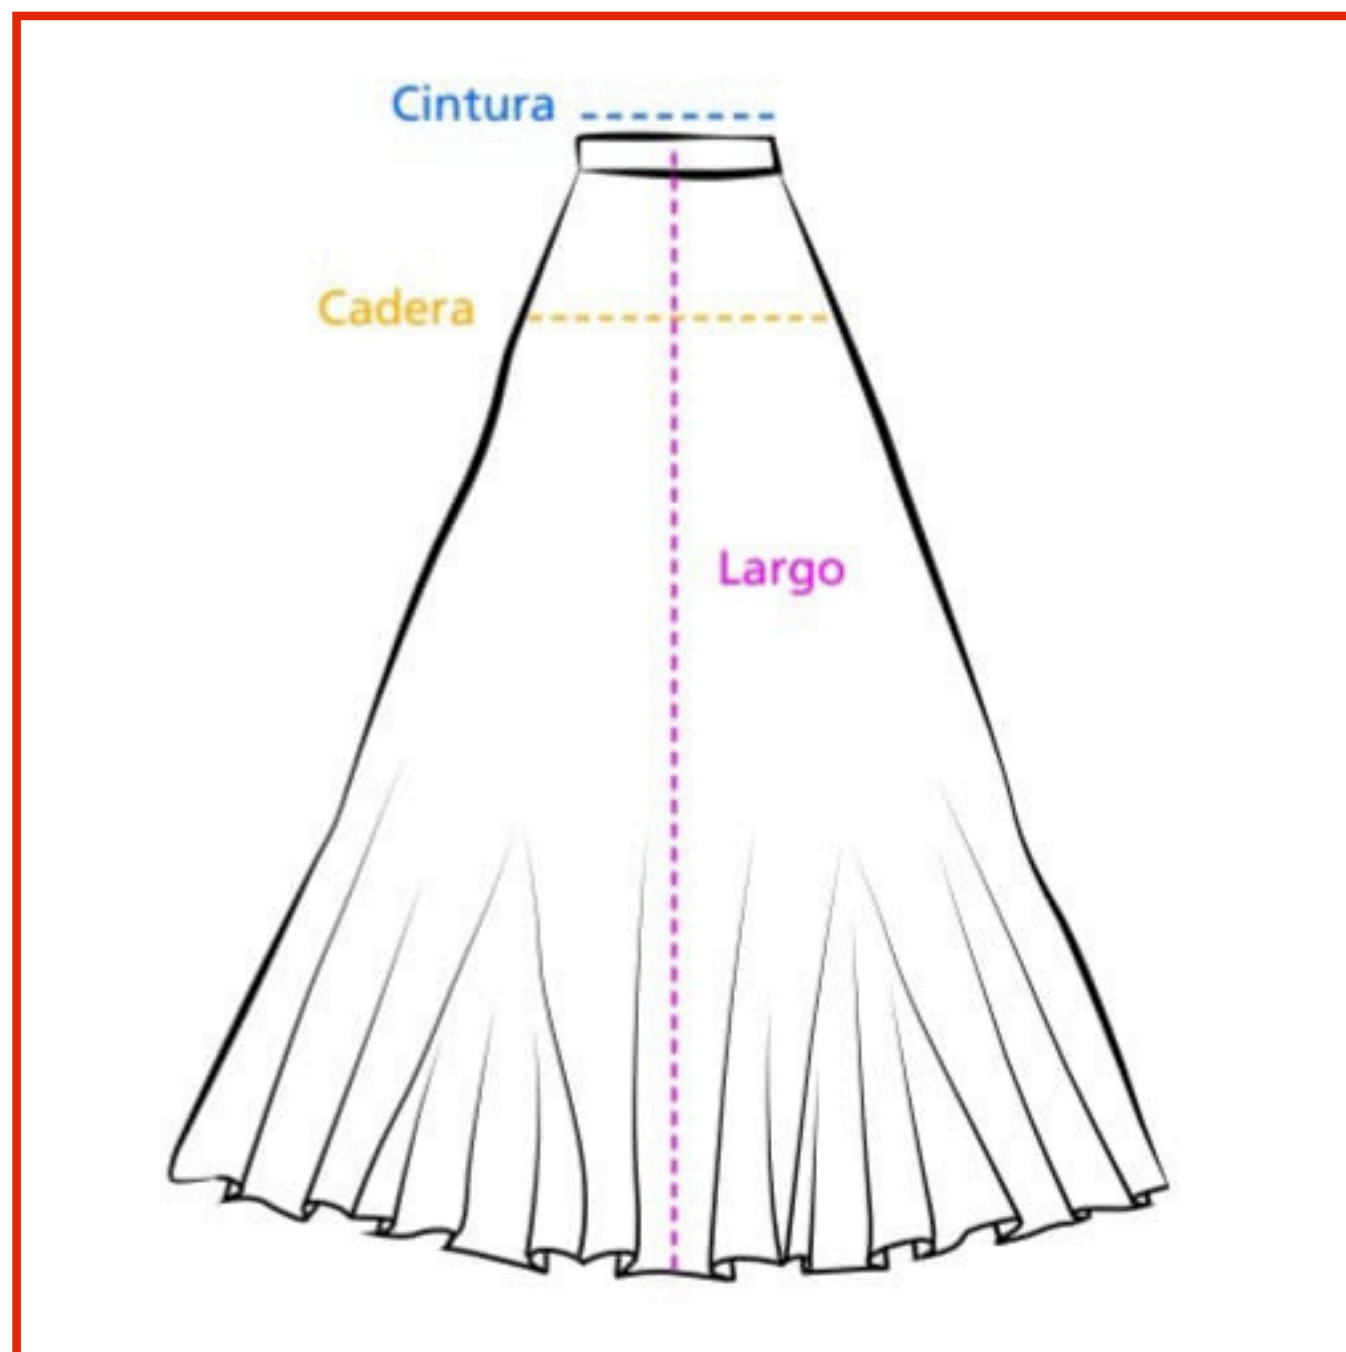

GUÍA DE FALDAS

**MEDIDAS EN
CM**

FALDAS VUELO - INICIACIÓN (ref. 601)

TALLA	CINTURA	CADERA	LARGO
4	61	68	50
6	64	72	55
8	66	76	60
10	68	80	70
12	70	86	80
14	70	92	90