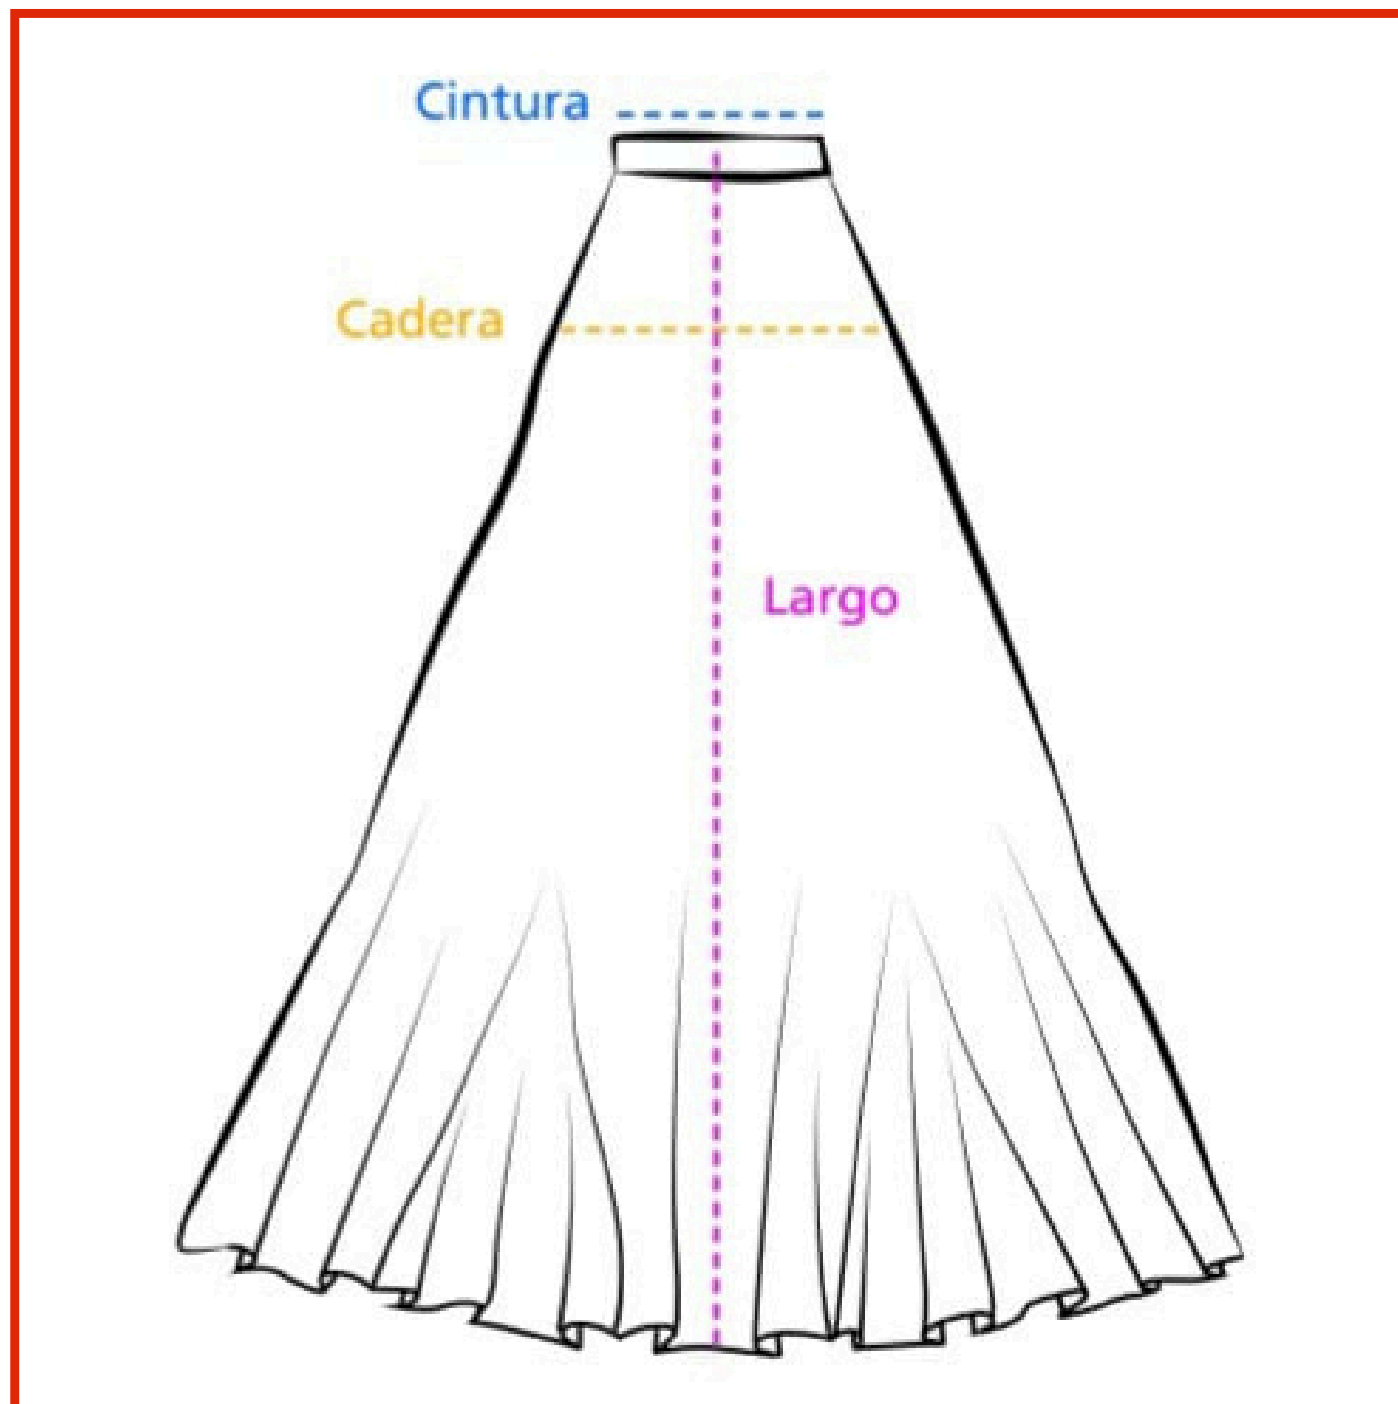

GUÍA DE FALDAS

**MEDIDAS EN
CM**

FALDAS MODELO 3 KILLAS (ref.650)

TALLA	CINTURA	CADERA	LARGO
S	66	78	100
M	70	84	100
L	75	89	100